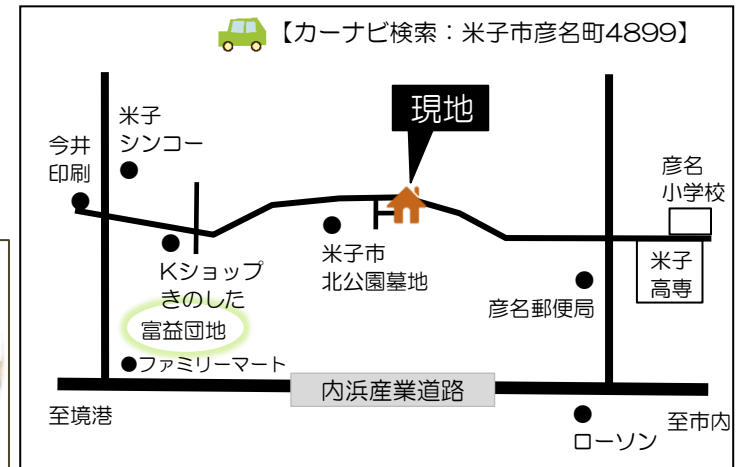

完成見学会

12/16(土)・17(日)

10:00 ~ 17:00 <雨天開催>

4人家族
建坪35坪

～ ご覧頂くのは、4LDKの建物です～

1F LDK17.5帖・和室6帖・SC
2F 寝室7.5帖・洋室6帖×2・ウォークインクローゼット

●現地案内図（米子市彦名町：米子高専近く）

外観ハース

※写真はイメージです

■外張断熱工法×地中熱 【とっとり地中熱の家】

鳥取県に合う家造りをしていく中でできた、こざさ建設独自の工法です。外張断熱×自然エネルギー（地中熱）を組み合わせた高気密・高断熱の高性能住宅です！自然エネルギーの取込みで光熱費も抑えられるのでとてもエコです！

■こだわり間取り

・リビング学習

子供の学習場所をリビングに選ぶ家庭が増えています！リビング学習は成績が伸びるというデータが目立っている他、子供の様子を見ながら家事もできコミュニケーションが取りやすいのも選ばれるポイントです！